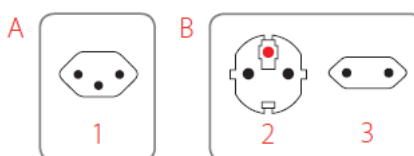

Cestovní adaptér Solight

pro použití ve Švýcarsku a zemích s podobným standardem elektrických zásuvek.
max. 10A, max. 2300W/230V~, max. 1000W/100V~ (obj. č. Solight: PA01-CH)

Cestovní adaptér je redukce, která umožní připojení vidlic přívodních šňůr českých spotřebičů do zásuvek ve Švýcarsku a zemích s podobným standardem. Před cestou do cílové země se ujistěte o správnosti zvoleného adaptéru na www.power-plugs-sockets.com. Adaptér nemění napětí, proud, polaritu, nebo jiné elektrické veličiny. Při použití instalujte adaptér do zásuvky a následně připojte do adaptéru spotřebič. Při odpojování ze sítě postupujte opačným způsobem. Adaptér je určen ke krátkodobému použití, ne pro permanentní zátěž pod elektrickým proudem. Po použití odpojte ze zásuvky.

**A** Kompatibilita na výstupu

1 - Švýcarsko (typ J)

B Kompatibilita na vstupu

2 - Evropa uzemněná vidlice (Schuko, typ E+F)

3 - Evropa neuzemněná vidlice (Euro, typ C)

**BEZPEČNOSTNÍ UPOZORNĚNÍ**

Adaptér není měnič napětí ani jiných elektrických veličin. Vstupní napětí připojeného přístroje se musí shodovat s napětím místní elektrické sítě. Před použitím adaptéru si vždy zjistěte tyto parametry. Předejdete případným poruchám. Cestovní adaptér používejte vždy pouze suchý a čistý. Vhodný pouze pro použití v interiéru (IP20). Nesmí být vystaven působení kapalin nebo vlhkosti, teplotám nad 60 °C. Do otvorů cestovního adaptéru nevkládejte kromě přívodních šňůr žádné předměty, dráty, sponky, atd. Nesmí se používat s poškozeným pouzdem, k nabíjení vozidel s elektrickým pohonem nebo ve spojení s vícenásobnými zásuvkami, rozbočkami či prodlužovacími přívody. Čistěte suchým nebo vlhkým hadříkem, nechte důkladně oschnout. Čistěte vždy odpojené od elektrické sítě. Uchovávejte mimo dosah dětí. Nezasahujte do zapojení!