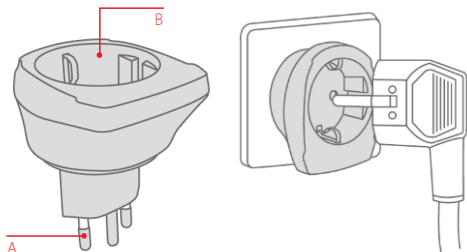

Cestovní adaptér Solight

pro použití ve Švýcarsku a zemích s podobným standardem elektrických zásuvek.
max. 10A, max. 2300W/230V~, max. 1000W/100V~ (obj. č. Solight: PA01-CH)

Cestovní adaptér je redukce, která umožní připojení vidlic přívodních šňůr českých spotřebičů do zásuvek ve Švýcarsku a zemích s podobným standardem. Před cestou do cílové země se ujistěte o správnosti zvoleného adaptéru na www.power-plugs-sockets.com. Adaptér nemění napětí, proud, polaritu, nebo jiné elektrické veličiny. Při použití instalujte adaptér do zásuvky a následně připojte do adaptéru spotřebič. Při odpojování ze sítě postupujte opačným způsobem. Adaptér je určen ke krátkodobému použití, ne pro permanentní zátěž pod elektrickým proudem. Po použití odpojte ze zásuvky.

**A** Kompatibilita na výstupu

1 - Švýcarsko (typ J)

B Kompatibilita na vstupu

2 - Evropa uzemněná vidlice (Schuko, typ E+F)

3 - Evropa neuzemněná vidlice (Euro, typ C)

**BEZPEČNOSTNÍ UPOZORNĚNÍ**

Adaptér není měnič napětí ani jiných elektrických veličin. Vstupní napětí připojeného přístroje se musí shodovat s napětím místní elektrické sítě. Před použitím adaptéru si vždy zjistěte tyto parametry. Předejdete případným poruchám. Cestovní adaptér používejte vždy pouze suchý a čistý. Vhodný pouze pro použití v interiéru (IP20). Nesmí být vystaven působení kapalin nebo vlhkosti, teplotám nad 60 °C. Do otvorů cestovního adaptéru nevkládejte kromě přívodních šňůr žádné předměty, dráty, sponky, atd. Nesmí se používat s poškozeným pouzdem, k nabíjení vozidel s elektrickým pohonem nebo ve spojení s vícenásobnými zásuvkami, rozbočkami či prodlužovacími přívody. Čistěte suchým nebo vlhkým hadříkem, nechte důkladně oschnout. Čistěte vždy odpojené od elektrické sítě. Uchovávejte mimo dosah dětí. Nezasahujte do zapojení!